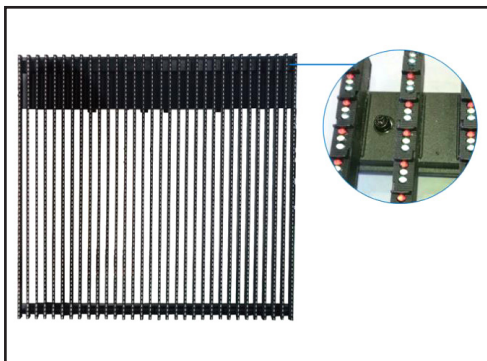

Display Solutions LM-S 15 „Transparente“ Fassadenvideowall

Lassen sie ihr Gebäude in unendlich vielen Facetten erstrahlen. Mit unserer transparenten Fassaden Videowall haben sie den idealen Eyecater für ihr Umfeld. Dank der Lichtdurchlässigkeit unserer transparenten Videowall Display Solutions LM-S 15 haben Sie in ihren Räumlichkeiten weiterhin Ausblick und Tageslicht während gleichzeitig imposante Bilder über ihre Fassade auf völlig neue Weise inszeniert werden. Perfekt für Firmengebäude, Autohäuser, Shoppingzentren, Showrooms, Event-Locations, Messen, uvm. Die Leuchtdichte von 8000cd/m² sorgt dafür, dass sie auch bei Tageslicht superhell ist und die Blicke auf sich zieht.

Model No.	LM-S 15
Pixel Pitch	V15/H31mm
LED	DIP Golden Wire
Brightness	8.000nit
Grey Scale	14-16bit
Refresh Rate	>2880Hz
Best Viewing Angle	H:140(-70/+70)°/V:100(-50/+50)°
Best Viewing Distance	ab 15m
Max Power Consumption	≤368w/m ²
Average Power Consumption	≤147w/m ²
Protection Level	Front: IP65, Back IP54
Working Temperature	-20°C~+60°C
Working Humidity	10%-90%
System Size (W*H*D)	1000*1000*90mm
System Weight	20kg
Service	front/back